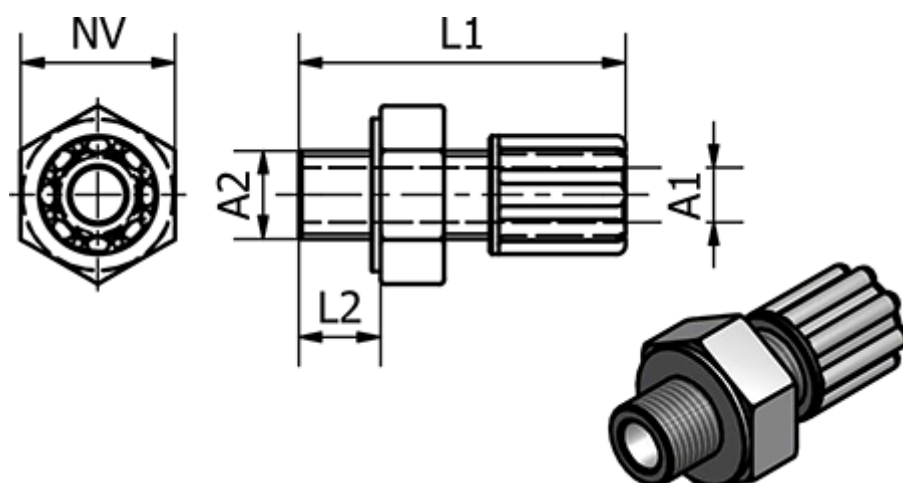

Varenummer: 58612014
Beskrivelse: Push-on 120.14, Ø9/12 - G 1/4"
Lige

Mål

Gevind A2	= G 1/4"
L1	= 46
L2	= 12
NV	= 22
Udvendig slangediameter A1	= 9/12